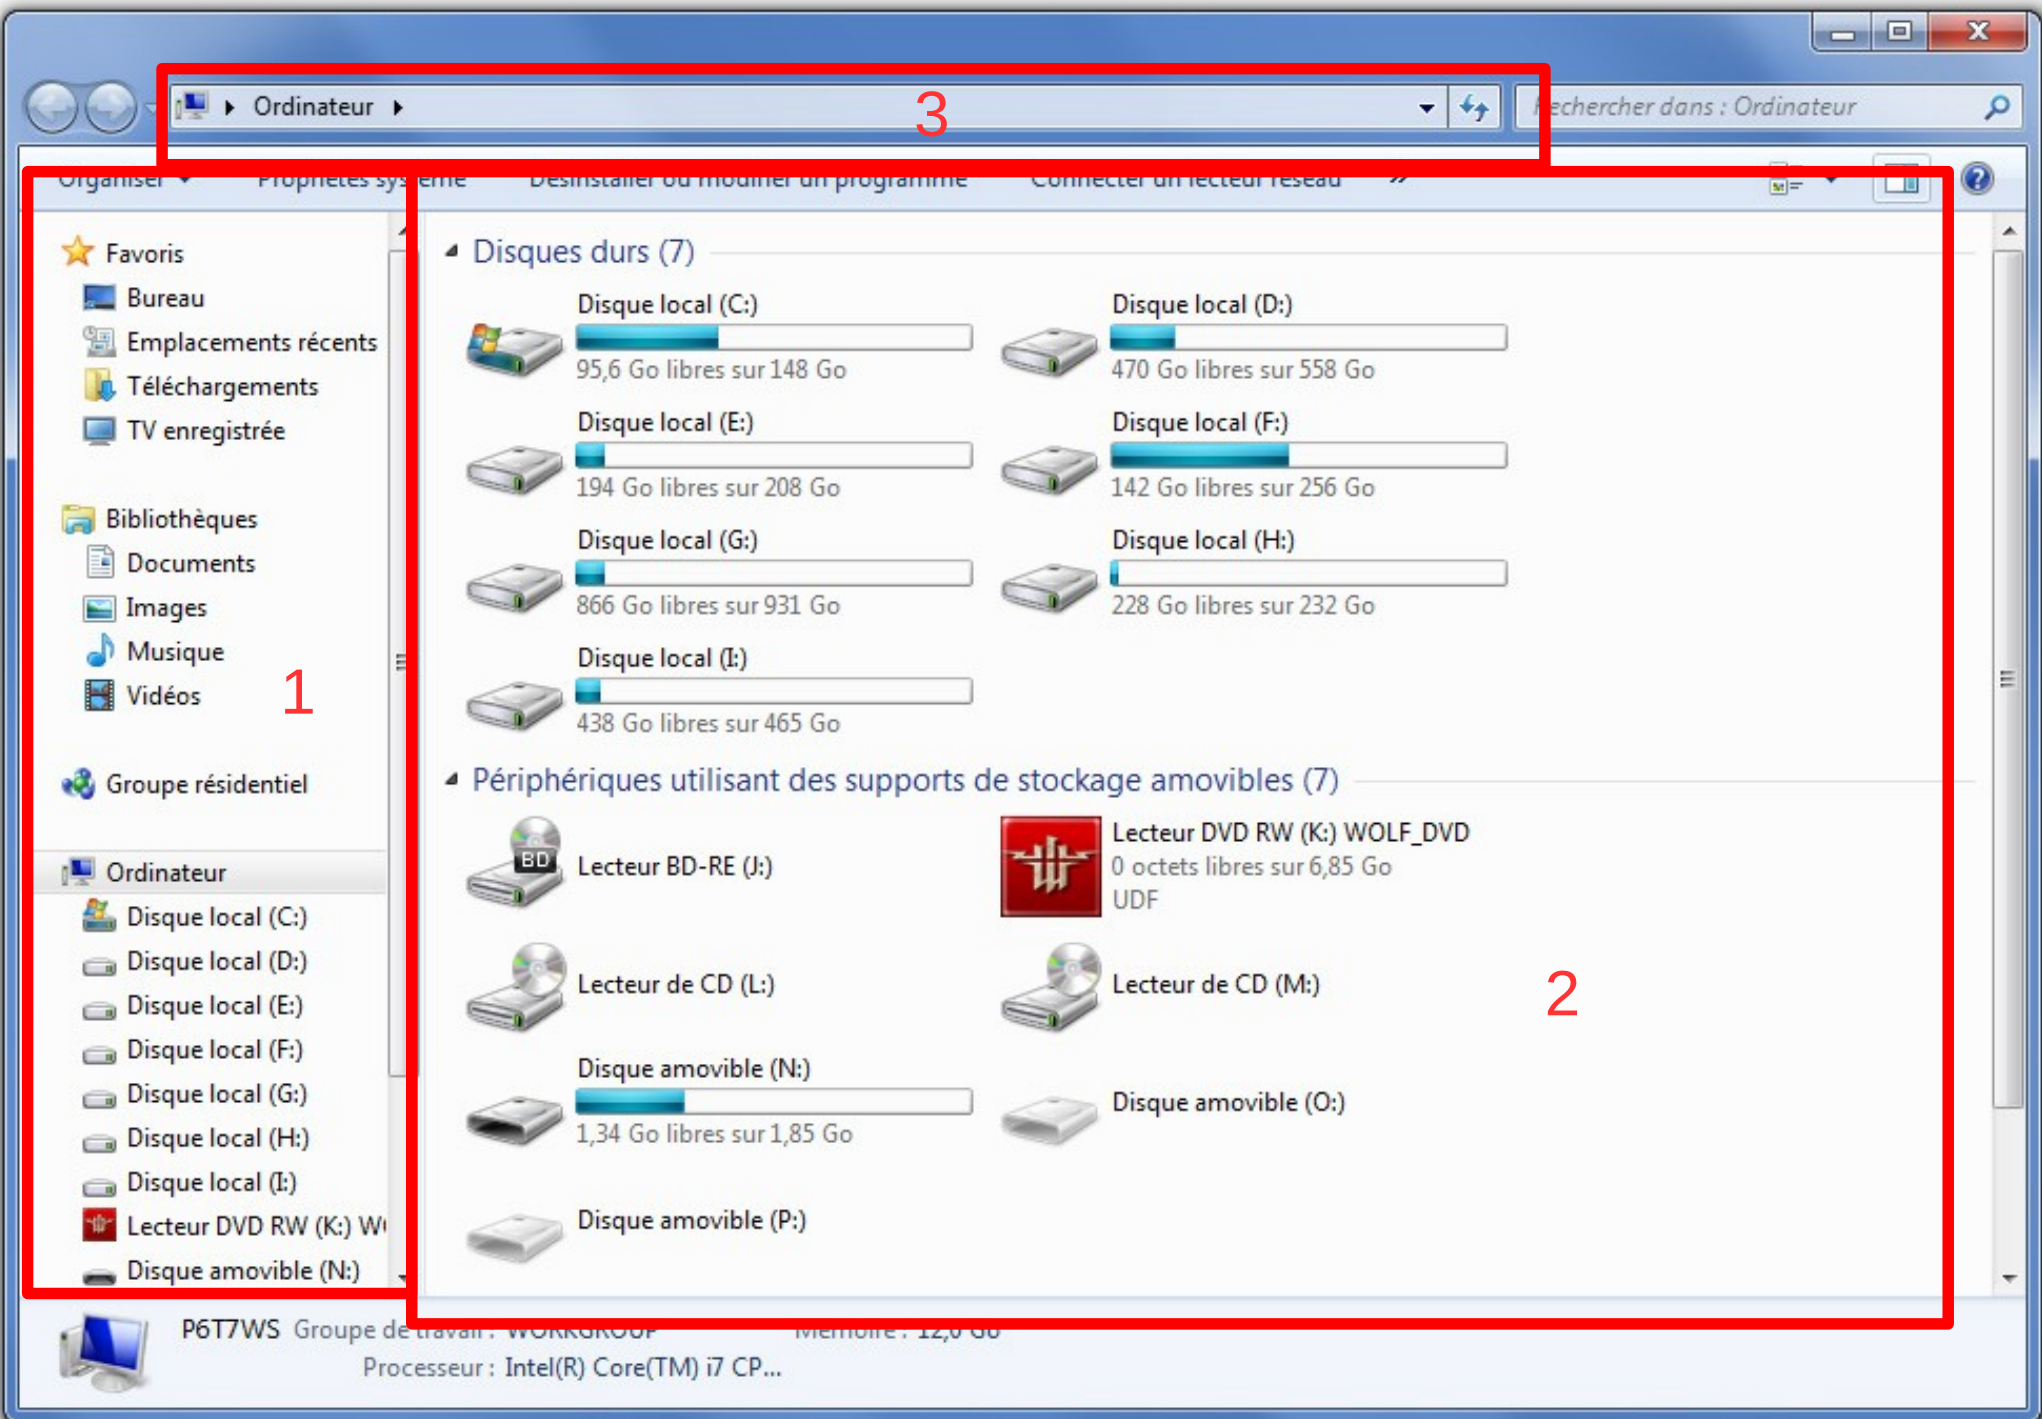

Organisation du disque

A :

Pour les disquettes ,
mais ça n'existe plus

B :

C :

Disque système

D - Z :

Autres disques

L'explorateur windows

1. Ouvrez le menu démarrer

2. Sélectionnez la zone de recherche et tapez : [explorateur windows](#)

3

1

2

Propriétés de : Windows 7 64 bits (E:)

Versions précédentes Quota Personnaliser