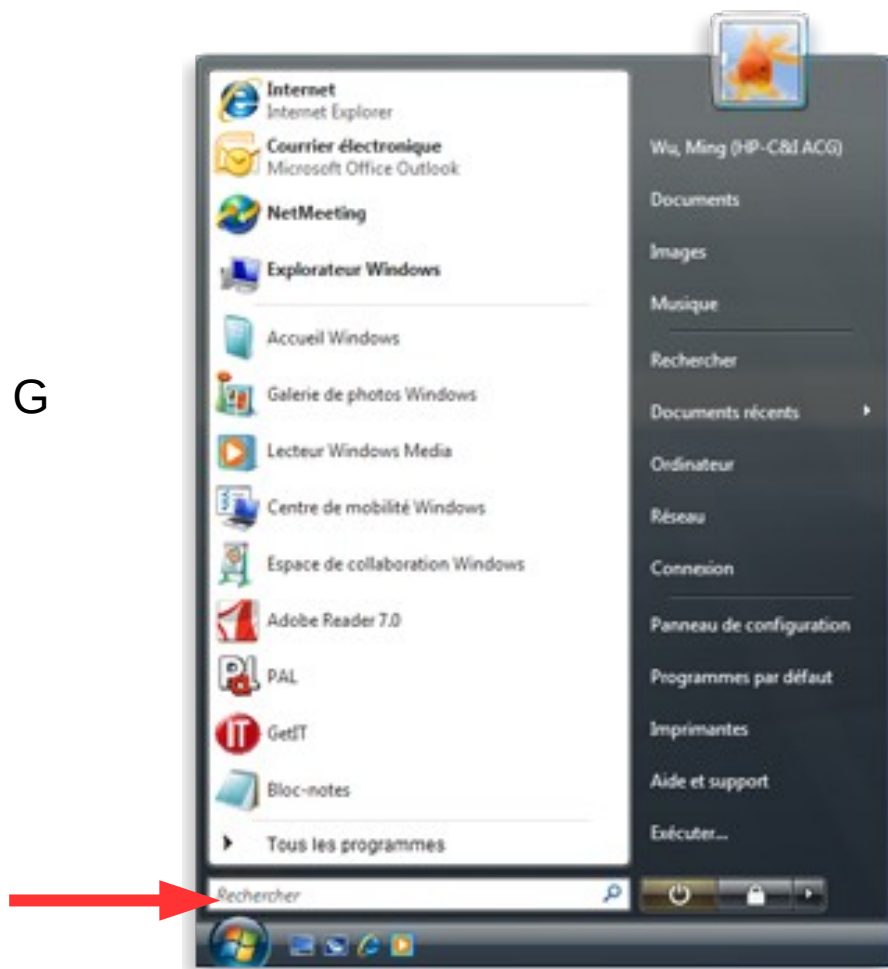

Organisation du disque

A :

Pour les disquettes ,
mais ça n'existe plus

B :

C :

Disque système

D - Z :

Autres disques

L'explorateur windows

1. Ouvrez le menu démarrer

2. Sélectionnez la zone de recherche et tapez : [explorateur windows](#)

3

1

2

Propriétés de : Windows 7 64 bits (E:)

Versions précédentes Quota Personnaliser