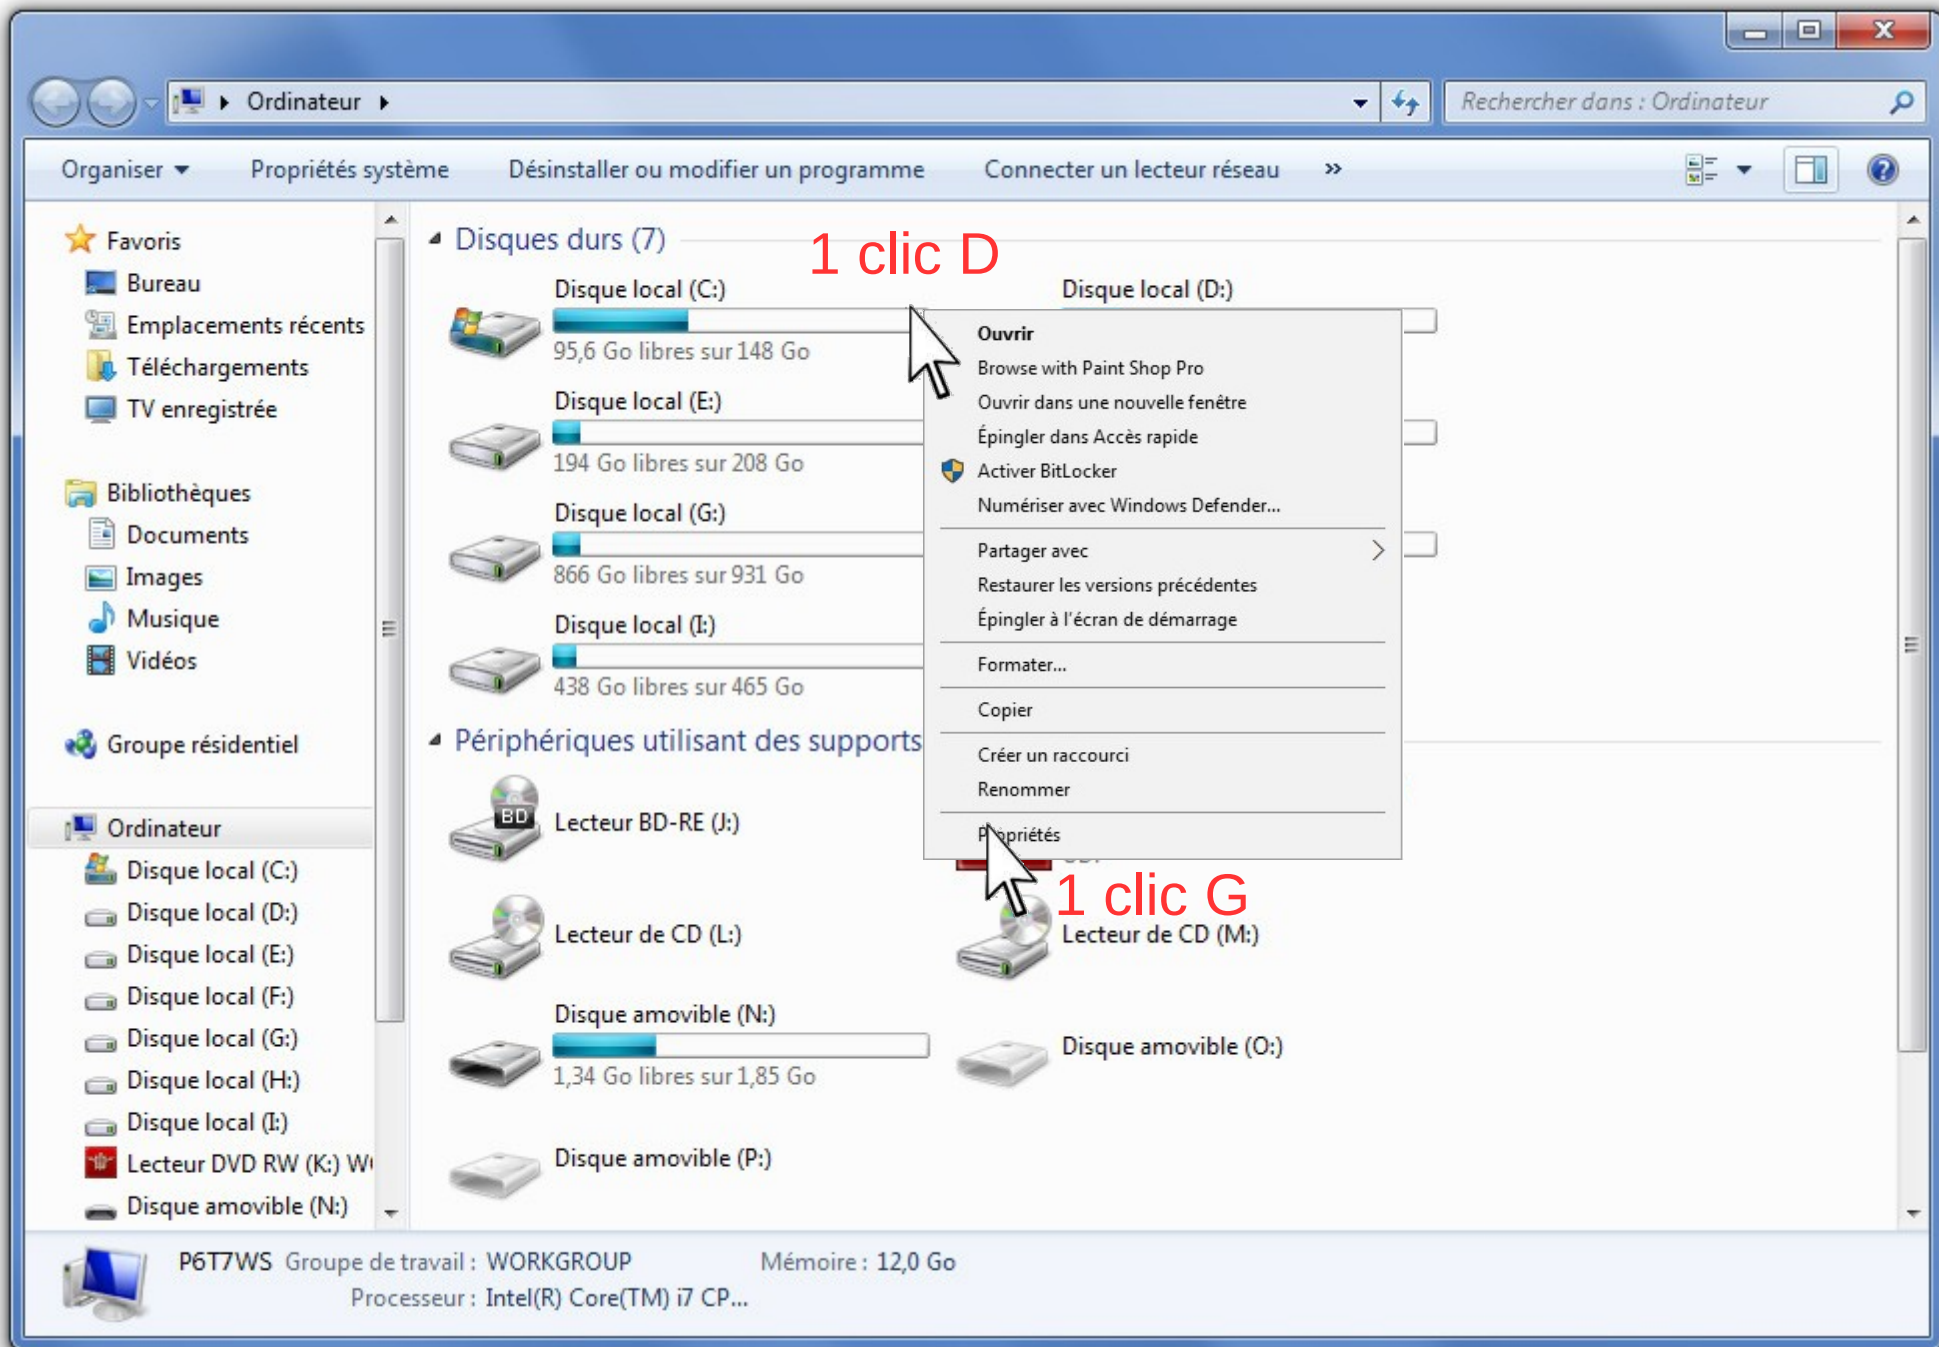

L'explorateur windows

1. Ouvrez le menu démarrer

2. Sélectionnez la zone de recherche et tapez : [explorateur windows](#)

3

1

2

Propriétés de : Windows 7 64 bits (E:)

Versions précédentes Quota Personnaliser

Général Outils Matériel Partage Sécurité

Windows 7 64 bits

Type : Disque local
Système de fichiers : NTFS

Espace utilisé :	26.664.599.552 octets	24,8 Go
Espace libre :	51.080.744.960 octets	47,5 Go
Capacité :	77.745.344.512 octets	72,4 Go