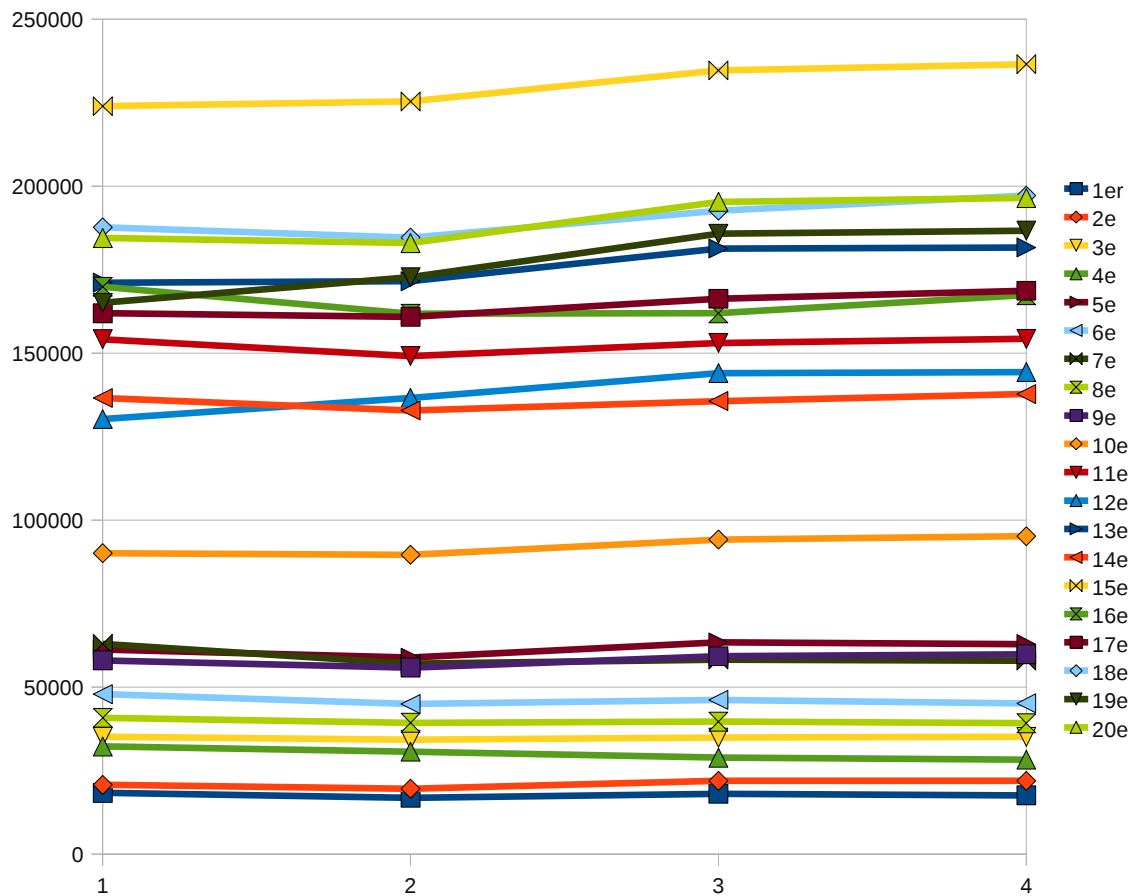

Feuille1

Évolution par rapport à l'année précédente

	1990	1999	2010	2011	Solde depuis 1990
1er		-1472	1160	-464	-776
2e		-1153	2330	40	1217
3e		-854	626	257	29
4e		-1551	-1807	-600	-3958
5e		-2373	4541	-536	1632
6e		-2972	1283	-1055	-2744
7e		-5954	1222	-312	-5044
8e		-1500	363	-477	-1614
9e		-2181	3428	574	1821
10e		-471	4574	969	5072
11e		-5063	3945	1220	102
12e		6334	7419	328	14081
13e		435	9783	330	10548
14e		-3730	2774	2116	1160
15e		1422	9280	1848	12550
16e		-8090	153	5458	-2479
17e		-1075	5419	2384	6728
18e		-3071	8089	4498	9516
19e		7668	13018	918	21604
20e		-1526	12351	1125	11950
Total pour paris		-27177	89951	18621	81395

Total

81395 Err :520

Évolution de la population parisienne en %

	1990	1999	2010	2011
Évolution en %		-1,28	4,06	0,83

Feuille1

Source : <http://www.paris.fr/politiques/paris-d-hier-a-aujourd-hui/demographie/la-population-par-arrondissement-de-1990-a-2011/rub_5427_stand_8717_port_11661>